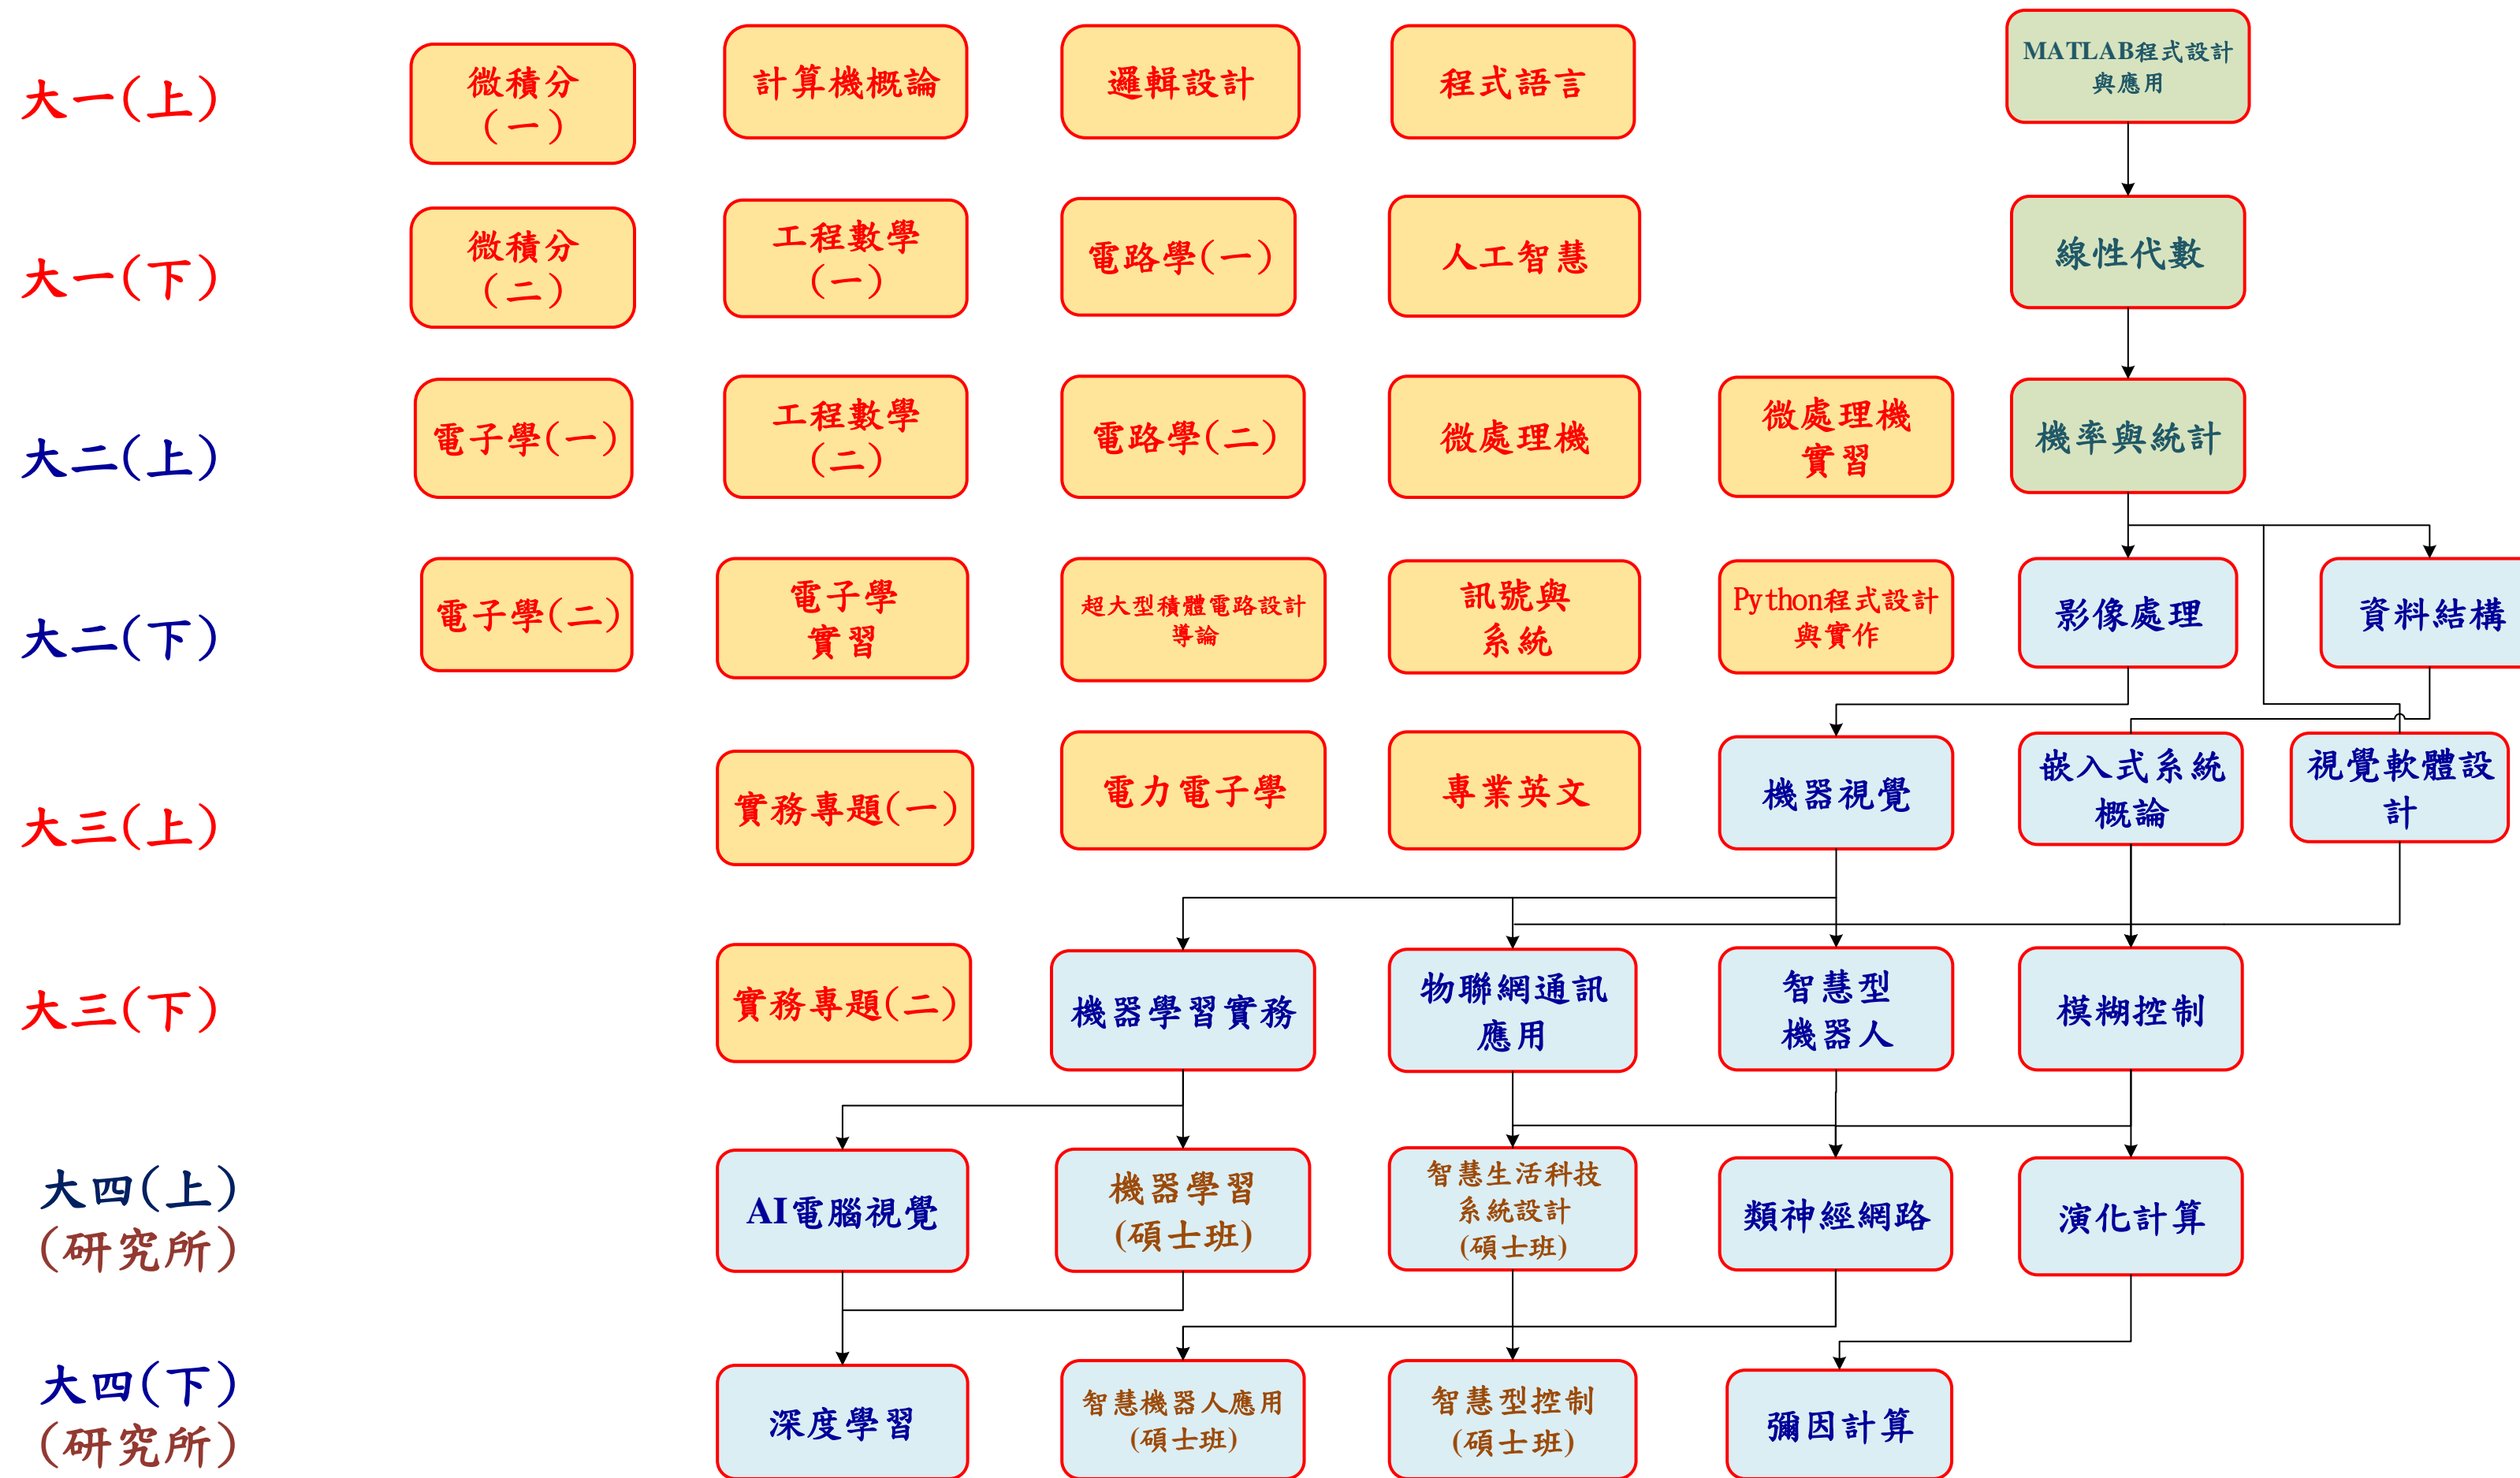

(電機系)人工智慧學程

- 院/系必修
- 學程必修
- 學程選修